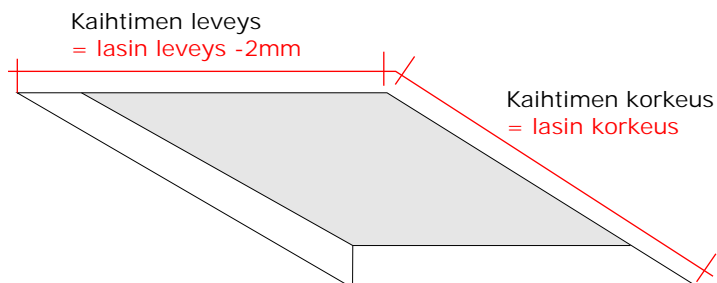

Mitoitus ja tilaukset

Tilauksessa huomioitavaa:

- Tuote (Queen)
- Tyyppi (Queen 1 kattoikkunavarusteilla, Queen 2 kattoikkunavarusteilla)
- Kaihtimien määrä
- Kaihtimen valmisleveys ja korkeus
- Kiinnitys (katto- tai seinäkiinnikkeet)
- Profiilin väri (harmaa tai valkoinen)
- Kankaan väri

Kaihtimien narut ovat aina profiilien väriset
Kattoikkunavarusteet: Ohjainvaijerit, jotka pitävät kaihtimen ryhdikkäänä myös vaakatasossa.