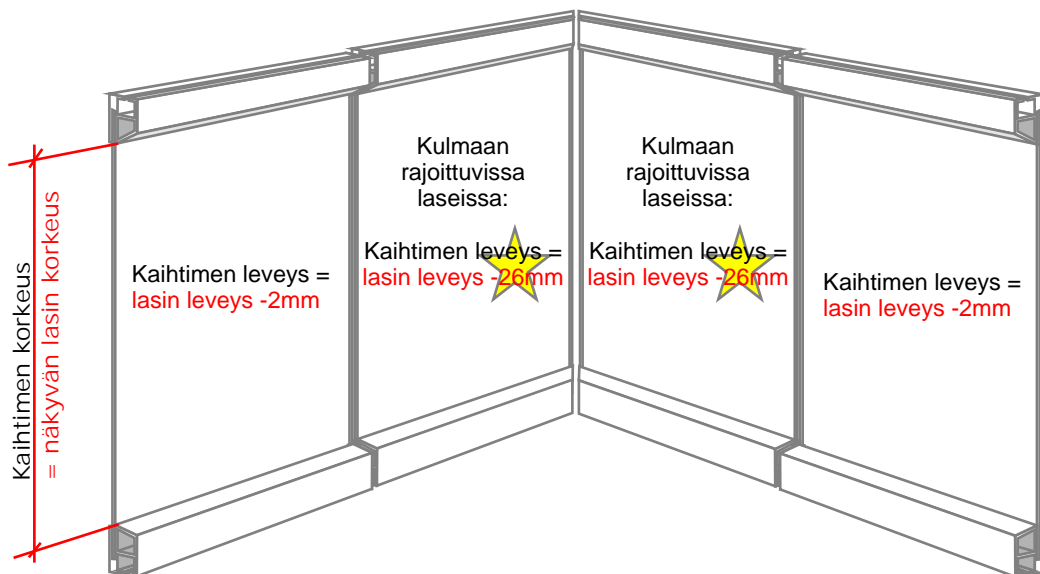

Pikakiinnikkeet

Patentoidut pikakiinnikkeet mm. Seuraaviin parvekelasityyppeihin:

 Lumon 1 / 6mm lasi	 Lumon 1 / 6mm lasi	 Lumon 2 / 6mm lasi	 Lumon 2 / 8mm lasi	 Lumon 3 / 6mm lasi
 Lumon 3 / 8mm lasi	 Smart Glass / 6mm lasi	 Smart Glass / 8mm lasi	 Cover / 6mm lasi	 Nika / 6mm lasi
 Nika / 8mm lasi	 Jokke / 6mm lasi (alareuna)			

Mitoitus ja tilaukset

Tilauksessa huomioitavaa:

Tuote (Queen)
Tyyppi (Queen 1, Queen 2)
Kaihtimien määrä
Kaihtimen valmisleveys ja korkeus
Kiinnitys (parvekelasityyppi)
Profiilin väri (harmaa tai valkoinen)
Kankaan väri

Kaihtimien narut ovat aina profiilien väriset